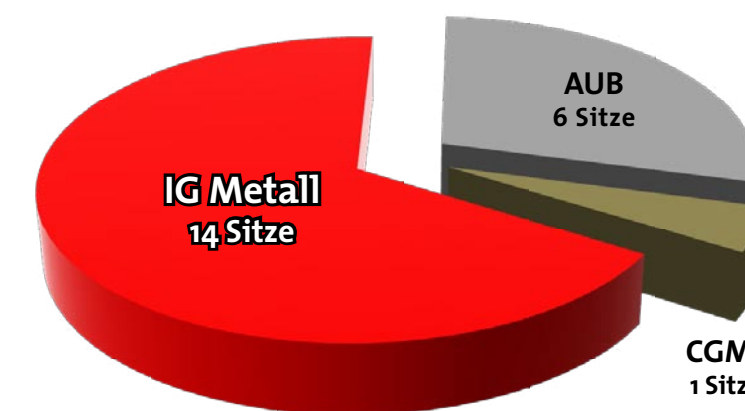

IG Metall Betriebsräte - kompetent und aktuell auf der Homepage:

www.siemens.igm-bs.de