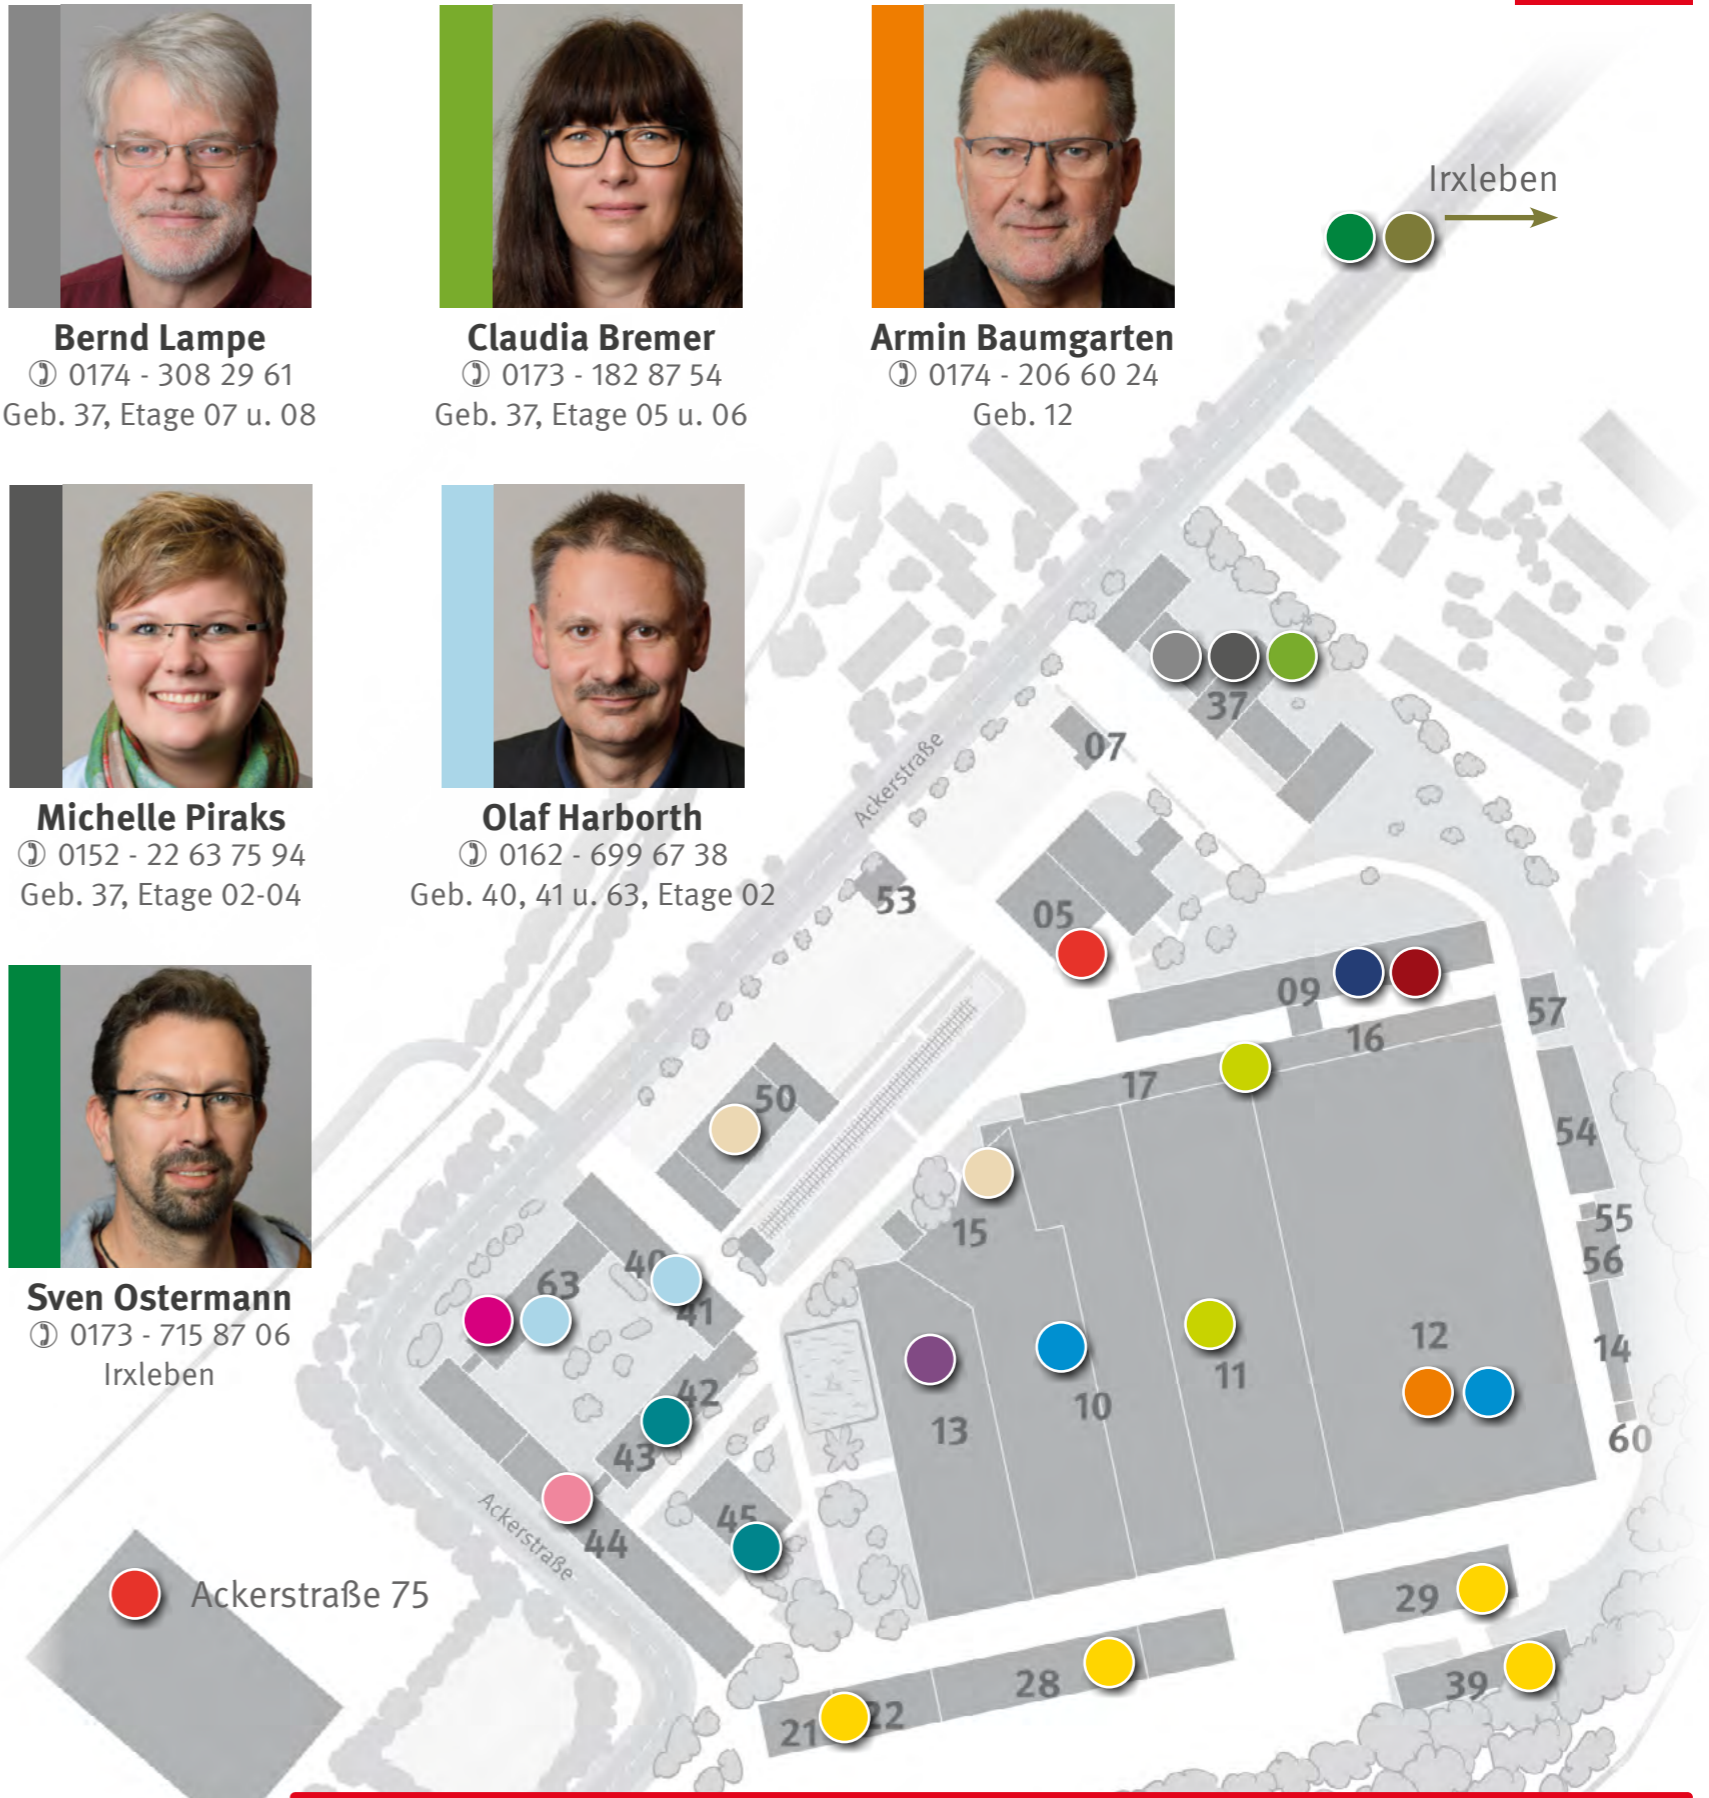

IG Metall-Betriebsräte bei SIEMENS

Ansprechpartner*innen für Ihren Bereich